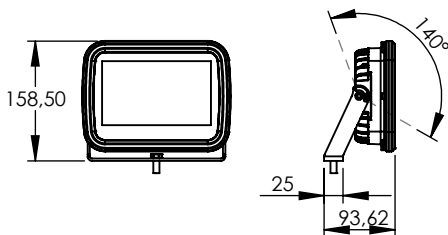

U KONSOL BAĞLANTI