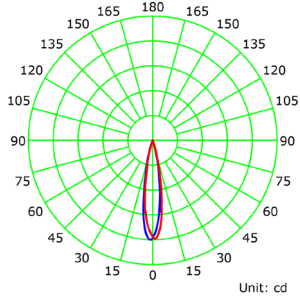

Tip Type	Güç Power	Renk Sıcaklığı Color Temperature	Işık Akısı Luminous Flux	CRI	Ağırlık Weight (kg)
LEDALI	25W	3000K-4000K-5000K-6500K	2662 LM	>80	3,2
LEDALI	35W	3000K-4000K-5000K-6500K	3727 LM	>80	3,2

Luminous Intensity Distribution Curve