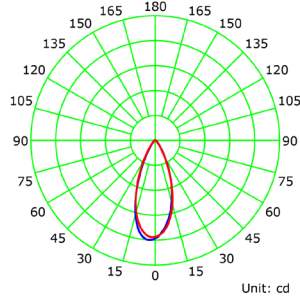

Teknik Özellikler / Technical Specifications

Gövde	Alüminyum Enjeksiyon Gövde
Body	Aluminium Injection Body
Montaj	Sıvaüstü
Mounting	Surface
Renk	Ral7035
Color	Ral7035
Cam	4mm Temperli Cam
Glass	4mm Tempered Glass
LED Ömrü	(L80B10) >72.000 Saat
LED Lifetime	>72.000 Hours
Sürücü	>50000 Saat Ömür, EMGE Sürücü
Driver	Lifetime >50000, EMGE driver
Giriş Voltajı	85-265 V , 50-60 Hz
Input Voltage	85-265 V , 50-60 Hz
Optik	18° - 40° - 60° - 90° - 140°/60° Asimetrik
Optic	18° - 40° - 60° - 90° - 140°/60° Asymmetric
Led	Yüksek Etkinlik Faktörüne Sahip Mid-Power
Led	High Efficiency Mid-Power

Tip Type	Güç Power	Renk Sıcaklığı Color Temperature	Işık Akısı Luminous Flux	CRI	Ağırlık Weight (kg)
LEDALI	25W	3000K-4000K-5000K-6500K	2662 LM	>80	3,2
LEDALI	35W	3000K-4000K-5000K-6500K	3727 LM	>80	3,2

Luminous Intensity Distribution Curve

— C0-C180 — C90-C270

Luminous Intensity Distribution Curve

— C0-C180 — C90-C270

Luminous Intensity Distribution Curve

— C0-C180 — C90-C270

Luminous Intensity Distribution Curve