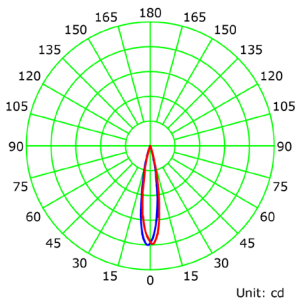

Tip Type	Güç Power	Renk Sıcaklığı Color Temperature	Işık Akısı Luminous Flux			CRI	Ağırlık Weight (kg)
			Eko	Standart	pro		
LEDVER	50W	3000K-4000K-5000K-6500K	5001 LM	5750 LM	6500 LM	>80	3,2
LEDVER	75W	3000K-4000K-5000K-6500K	7501 LM	8625 LM	9750 LM	>80	4
LEDVER	96W	3000K-4000K-5000K-6500K	9602 LM	11040 LM	12480 LM	>80	5
LEDVER	120W	3000K-4000K-5000K-6500K	12002 LM	13800 LM	15600 LM	>80	6,5
LEDVER	150W	3000K-4000K-5000K-6500K	15003 LM	17250 LM	19500 LM	>80	8,8
LEDVER	200W	3000K-4000K-5000K-6500K	20004 LM	23000 LM	26000 LM	>80	10
LEDVER	240W	3000K-4000K-5000K-6500K	24004 LM	27600 LM	31200 LM	>80	13

Luminous Intensity Distribution Curve