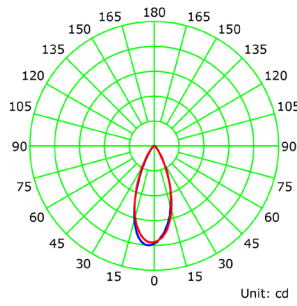

Teknik Özellikler / Technical Specifications

Tip Type	Güç Power	Renk Sıcaklığı Color Temperature	Işık Akısı Luminous Flux			CRI	Ağırlık Weight (kg)
			Eko	Standart	pro		
LEDVER	50W	3000K-4000K-5000K-6500K	5001 LM	5750 LM	6500 LM	>80	3,2
LEDVER	75W	3000K-4000K-5000K-6500K	7501 LM	8625 LM	9750 LM	>80	4
LEDVER	96W	3000K-4000K-5000K-6500K	9602 LM	11040 LM	12480 LM	>80	5
LEDVER	120W	3000K-4000K-5000K-6500K	12002 LM	13800 LM	15600 LM	>80	6,5
LEDVER	150W	3000K-4000K-5000K-6500K	15003 LM	17250 LM	19500 LM	>80	8,8
LEDVER	200W	3000K-4000K-5000K-6500K	20004 LM	23000 LM	26000 LM	>80	10
LEDVER	240W	3000K-4000K-5000K-6500K	24004 LM	27600 LM	31200 LM	>80	13

Luminous Intensity Distribution Curve

Luminous Intensity Distribution Curve

Luminous Intensity Distribution Curve

Luminous Intensity Distribution Curve

— C0-C180 — C90-C270

— C0-C180 — C90-C270

— C0-C180 — C90-C270

— C0-C180 — C90-C270

Güç Power	Ölçüler / Dimensions (mm)		
	a	b	c
50W	280	162	152
75W	365	162	152
96W	481	162	152
120W	581	162	152
150W	652	162	152

Güç Power	Ölçüler / Dimensions (mm)		
	d	e	f
200W	476	334	185
240W	576	334	185