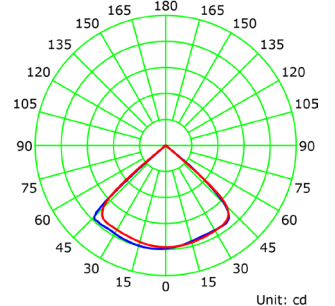

Teknik Özellikler / Technical Specifications

Tip Type	Güç Power	Renk Sıcaklığı Color Temperature	Işık Akısı Luminous Flux			CRI	Ağırlık Weight (kg)
			Eko	Standart	pro		
LEDVER	50W	3000K-4000K-5000K-6500K	5001 LM	5750 LM	6500 LM	>80	3,2
LEDVER	75W	3000K-4000K-5000K-6500K	7501 LM	8625 LM	9750 LM	>80	4
LEDVER	96W	3000K-4000K-5000K-6500K	9602 LM	11040 LM	12480 LM	>80	5
LEDVER	120W	3000K-4000K-5000K-6500K	12002 LM	13800 LM	15600 LM	>80	6,5
LEDVER	150W	3000K-4000K-5000K-6500K	15003 LM	17250 LM	19500 LM	>80	8,8
LEDVER	200W	3000K-4000K-5000K-6500K	20004 LM	23000 LM	26000 LM	>80	10
LEDVER	240W	3000K-4000K-5000K-6500K	24004 LM	27600 LM	31200 LM	>80	13

Luminous Intensity Distribution Curve

Luminous Intensity Distribution Curve

Luminous Intensity Distribution Curve

Luminous Intensity Distribution Curve

— C0-C180 — C90-C270

— C0-C180 — C90-C270

— C0-C180 — C90-C270

— C0-C180 — C90-C270

Güç Power	Ölçüler / Dimensions (mm)		
	a	b	c
50W	280	162	152
75W	365	162	152
96W	481	162	152
120W	581	162	152
150W	652	162	152

Güç Power	Ölçüler / Dimensions (mm)		
	d	e	f
200W	476	334	185
240W	576	334	185