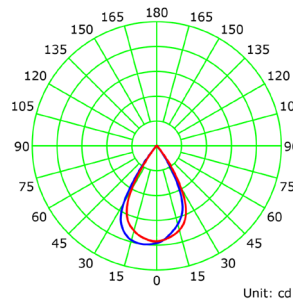

Teknik Özellikler / Technical Specifications

Tip Type	Güç Power	Renk Sıcaklığı Color Temperature	Işık Akısı Luminous Flux			CRI	Ağırlık Weight (kg)
			Eko	Standart	pro		
LEDVER	50W	3000K-4000K-5000K-6500K	5001 LM	5750 LM	6500 LM	>80	3,2
LEDVER	75W	3000K-4000K-5000K-6500K	7501 LM	8625 LM	9750 LM	>80	4
LEDVER	96W	3000K-4000K-5000K-6500K	9602 LM	11040 LM	12480 LM	>80	5
LEDVER	120W	3000K-4000K-5000K-6500K	12002 LM	13800 LM	15600 LM	>80	6,5
LEDVER	150W	3000K-4000K-5000K-6500K	15003 LM	17250 LM	19500 LM	>80	8,8
LEDVER	200W	3000K-4000K-5000K-6500K	20004 LM	23000 LM	26000 LM	>80	10
LEDVER	240W	3000K-4000K-5000K-6500K	24004 LM	27600 LM	31200 LM	>80	13

Luminous Intensity Distribution Curve

Luminous Intensity Distribution Curve

Luminous Intensity Distribution Curve

Luminous Intensity Distribution Curve

— C0-C180 — C90-C270

— C0-C180 — C90-C270

— C0-C180 — C90-C270

— C0-C180 — C90-C270

Güç Power	Ölçüler / Dimensions (mm)		
	a	b	c
50W	280	162	152
75W	365	162	152
96W	481	162	152
120W	581	162	152
150W	652	162	152

Güç Power	Ölçüler / Dimensions (mm)		
	d	e	f
200W	476	334	185
240W	576	334	185